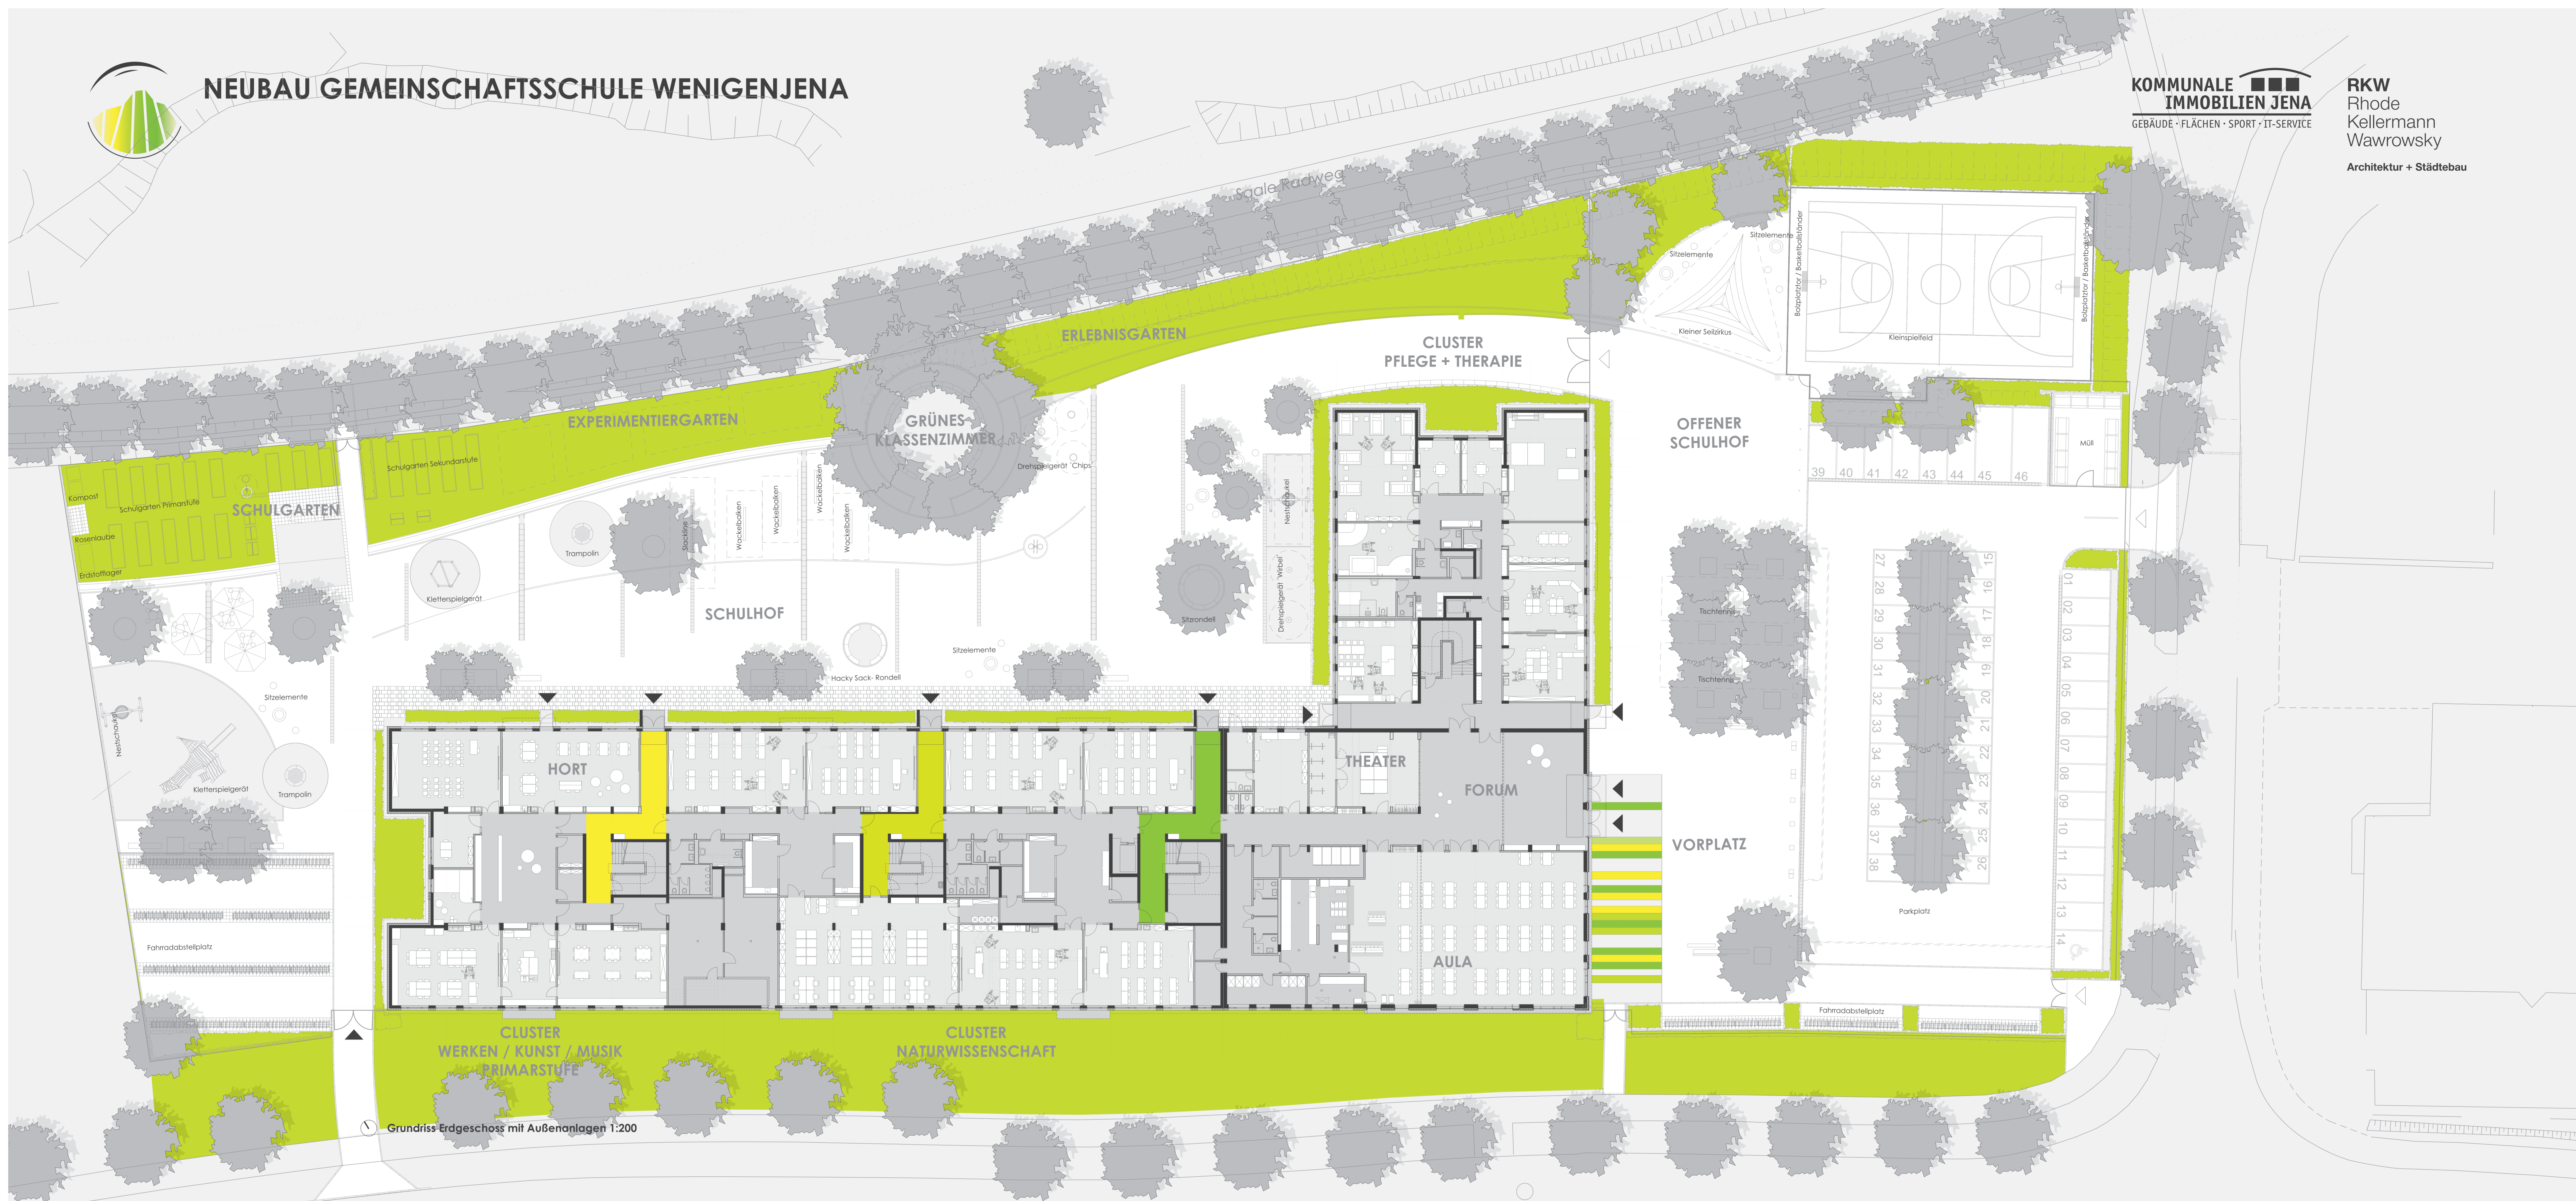

NEUBAU GEMEINSCHAFTSSCHULE WENIGENJENA

KOMMUNALE IMMOBILIEN JENA
GEBÄUDE · FLÄCHEN · SPORT · IT-SERVICE

RKW
Rhode
Kellermann
Wawrowsky
Architektur + Städtebau

Grundriss Erdgeschoss mit Außenanlagen 1:200

- BAUHERR:**
Stadt Jena
Kommunale Immobilien Jena
- ARCHITEKT:**
RKW Architektur + Städtebau, Leipzig
- LANDSCHAFTSARCHITEKT:**
IHLE Landschaftsarchitekten, Weimar
- TRAGWERKSPANUNG:**
Mathes Beratende Ingenieure, Dresden
- PLANUNG HLK / GLT:**
WPW Jena, Jena
- PLANUNG ELT / AUFZUG:**
MLT Ingenieure, Leipzig
- PLANUNG TIEFGRÜNDUNG:**
Rubel & Partner, Wörrstadt
- PLANUNG BRANDSCHUTZ:**
Ingenieurbüro für Brand- und Explosionsschutz, Kaulsdorf
- AKUSTIK, WÄRME- & SCHALLSCHUTZ:**
BBS Ingenieurbüro, Weimar