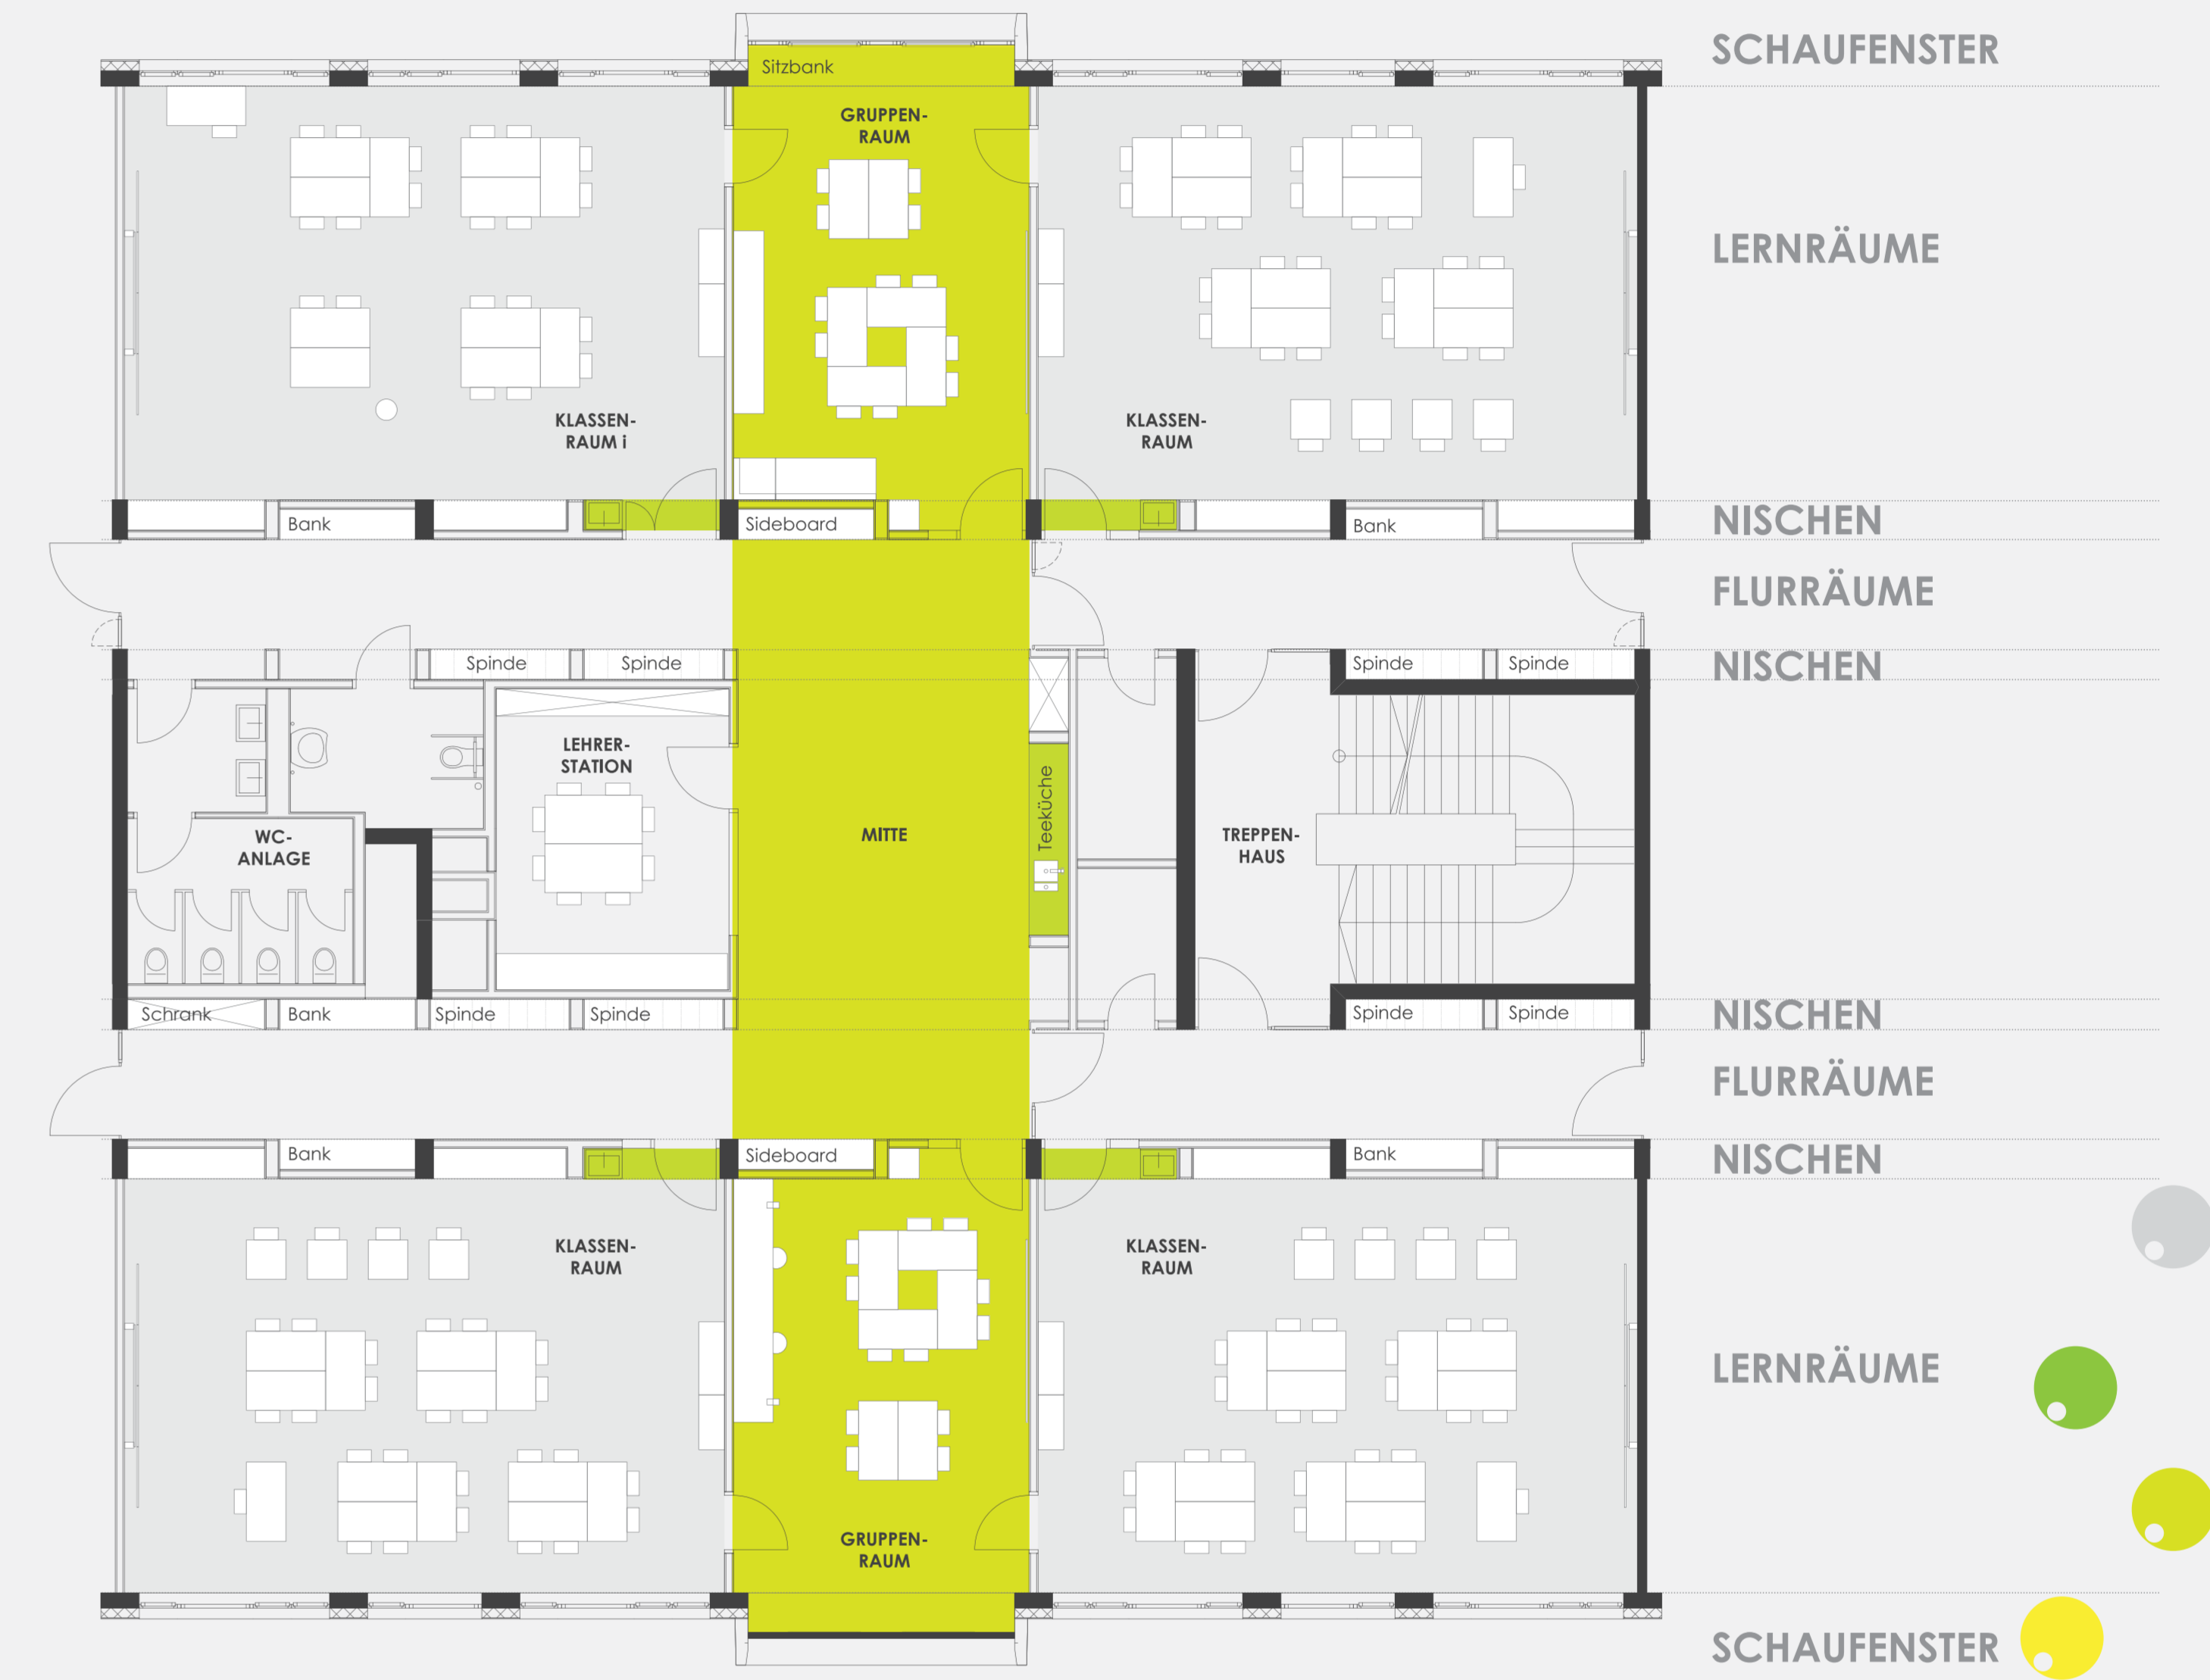

CLUSTER
WERKEN | KUNST

Grundriss 1. Obergeschoss 1:200

Cluster 1:50

Längsschnitt 1:200

Querschnitt 1:200